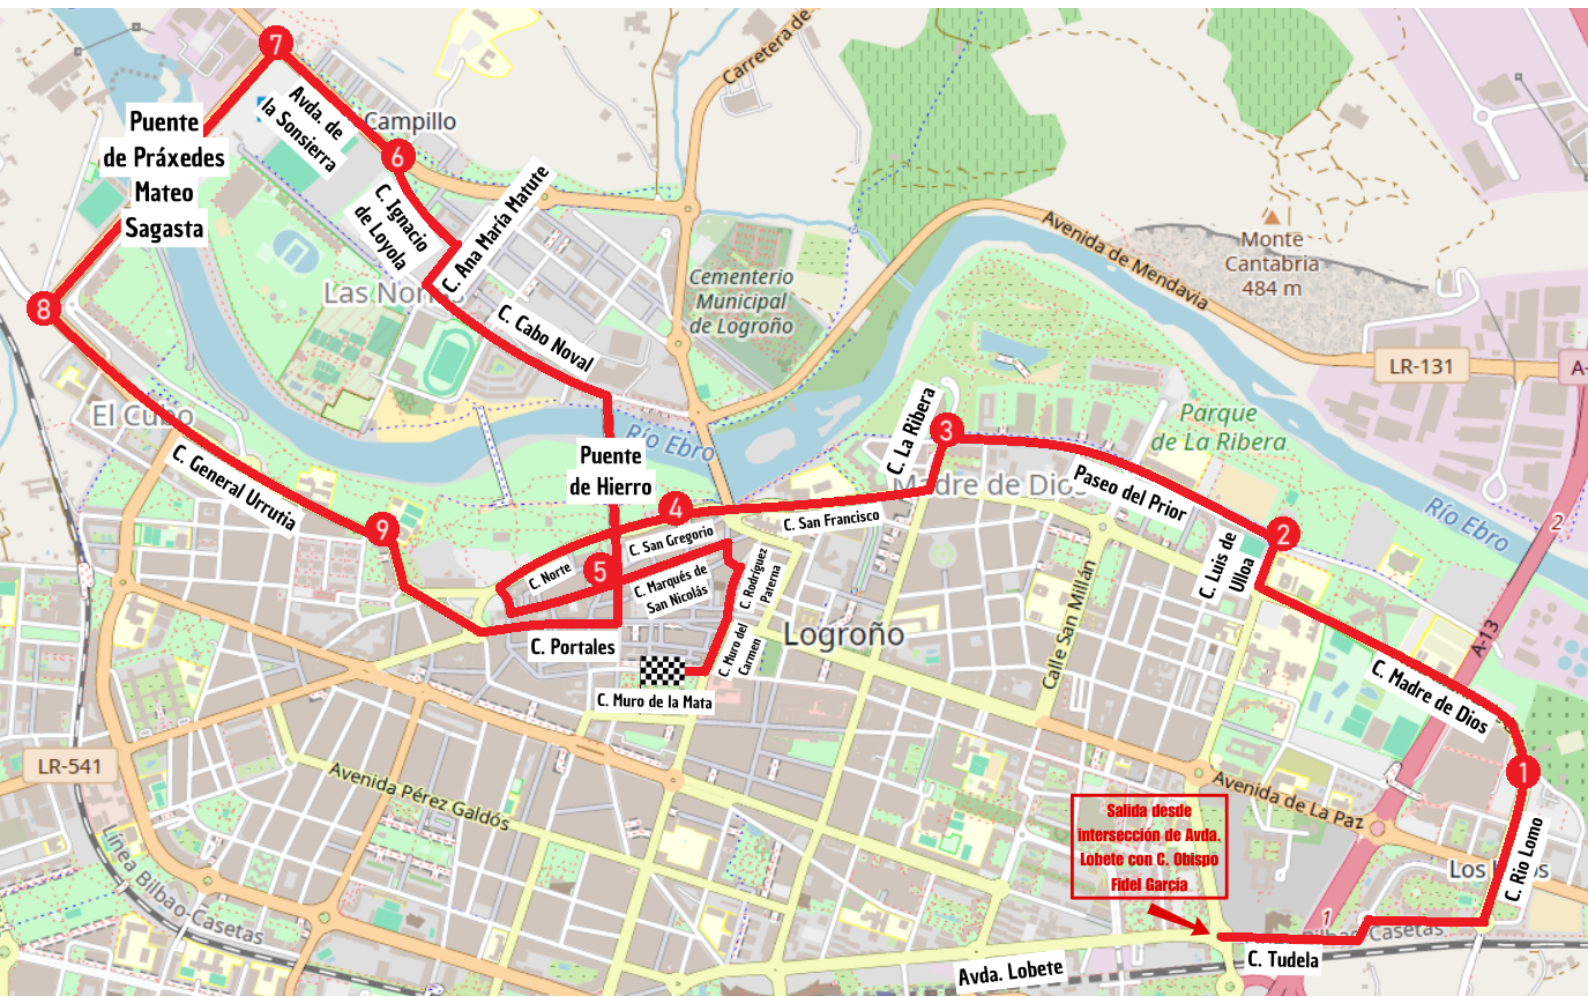

LOGROÑO

LA MARATÓN

Tu mayor logro

Recorrido 10k

42K
21K
10K

Homologado Internacionalmente por la RFEA

Salida desde intersección de Avda. Lobete con C. Obispo Fidel García

SALIDA - Avda. Lobete - C. Tudela - C. Río Lomo - C. Madre de Dios - C. Luis de Ulloa - Paseo del Prior - C. La Ribera - C. San Francisco - C. San Gregorio - C. Norte - C. Once de Junio - C. Marqués de San Nicolás - C. Sagasta - Puente de Hierro - C. Cabo Noval - C. San Ignacio de Loyola - Puente de Sagasta - C. General Urrutia - C. Portales - C. Sagasta - C. Marqués de San Nicolás - C. Cadena - C. Rodríguez Paterna - C. Muro del Carmen - C. Muro de la Mata - **META**